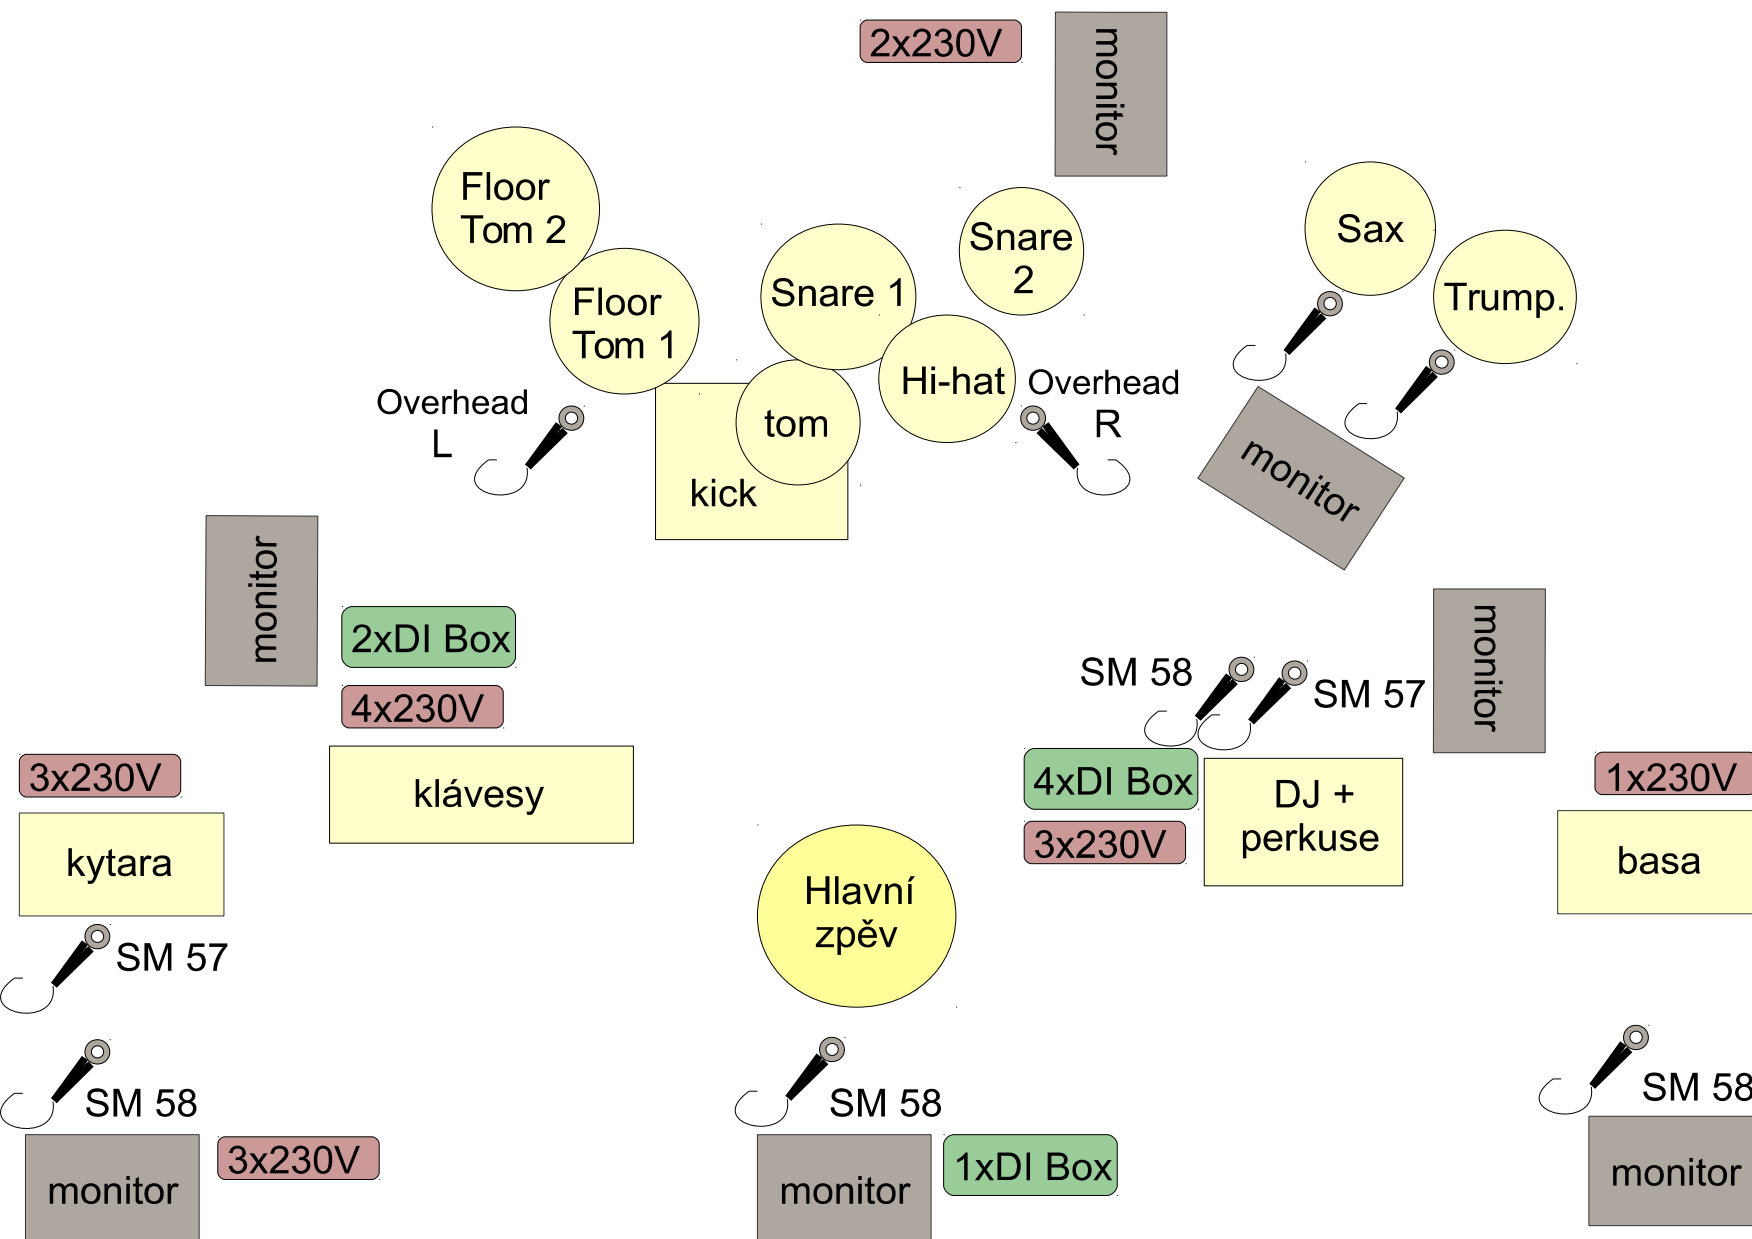

# BURMA JONES STAGEPLAN

## Input list

- 1 kick
- 2 snare top
- 3 snare bootom
- 4 snare 2
- 5 hi hat
- 6 tom
- 7 floor tom 1
- 8 floor tom 2
- 9 overhead L
- 10 overhead R
- 11 basa
- 12 el. Kytara
- 13 akustika
- 14 klávesy L
- 15 klávesyR
- 16 Dj mix L
- 17 Dj mix R
- 18 Dj line L
- 19 Dj line R
- 20 perkuse
- 21 hlavní zpěv
- 22 zpěv kytara
- 23 zpěv basa
- 24 zpěv pekuse
- 25 saxofon
- 26 trumpeta

## FOH

Analogový nebo digitální mixážní pult odpovídající kvality 32 in a 7x Aux  
K dispozici 1x tap delay a 1x reverb

ZVUKOVÁ APARATURA ODPOVÍDAJÍCÍ KVALITY TYPEM A VÝKONEM ADEKVÁTNÍ DANNÉMU PROSTORU SCHOPNÁ UPROSTŘED SÁLU DOSAHNOUT ZVUKOVÉ HLADINY 110dB BEZ ZKRESLENÍ