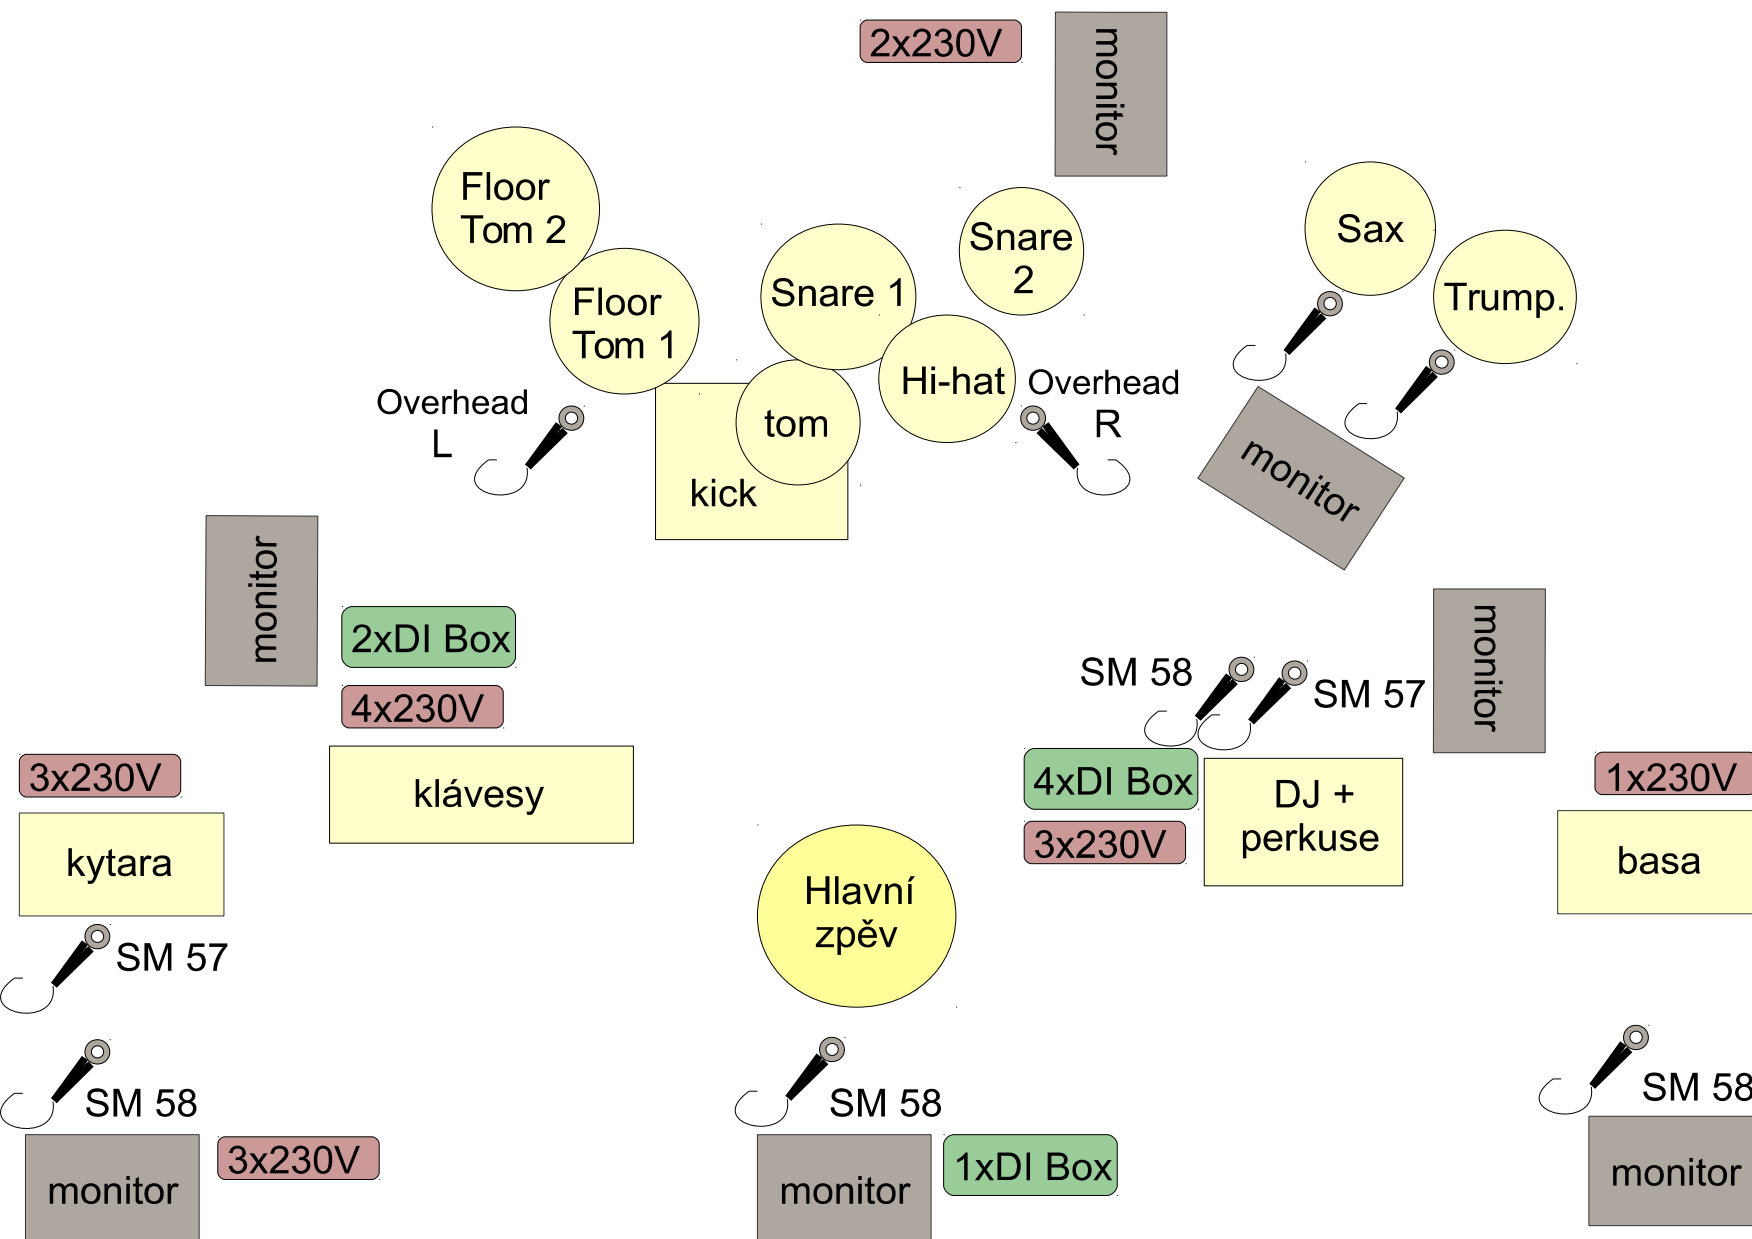

BURMA JONES STAGEPLAN

Input list

1. 1 kick
2. 2 snare top
3. 3 snare bootom
4. 4 snare 2
5. 5 hi hat
6. 6 tom
7. 7 floor tom 1
8. 8 floor tom 2
9. 9 overhead L
10. 10 overhead R
11. 11 basa
12. 12 el. Kytara
13. 13 akustika
14. 14 klávesy L
15. 15 klávesyR
16. 16 Dj mix L
17. 17 Dj mix R
18. 18 Dj line L
19. 19 Dj line R
20. 20 perkuse
21. 21 hlavní zpěv
22. 22 zpěv kytara
23. 23 zpěv basa
24. 24 zpěv pekuse
25. 25 saxofon
26. 26 trumpeta

FOH

Analogový nebo digitální mixážní pult odpovídající kvality 32 in a 7x Aux
K dispozici 1x tap delay a 1x reverb

ZVUKOVÁ APARATURA ODPOVÍDAJÍCÍ KVALITY TYPEM A VÝKONEM ADEKVÁTNÍ DANNÉMU PROSTORU SCHOPNÁ UPROSTŘED SÁLU DOSAHNOUT ZVUKOVÉ HLADINY 110dB BEZ ZKRESLENÍ